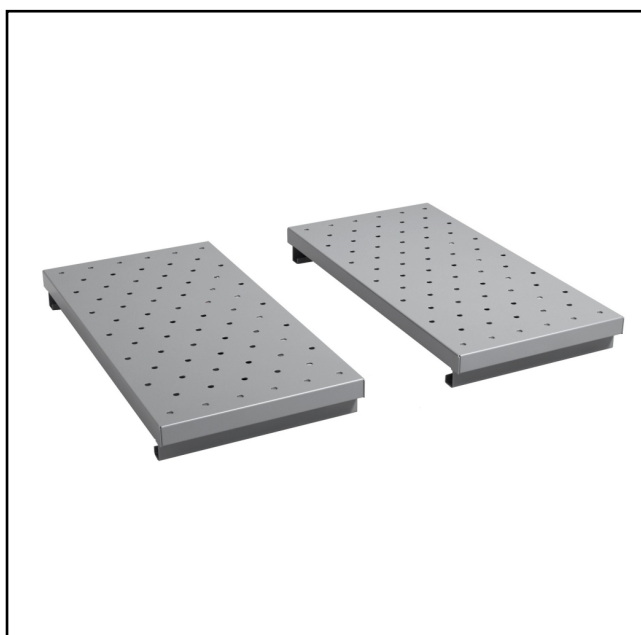

MSH-EQUIPMENT

POWERED BY AAG® EQUIPMENT

Adam Smithweg 1
1689 ZW Zwaag
Tel.: 0228 56 11 00
info@msh-equipment.nl
www.msh-equipment.nl

SP 90202580 - RIJPLATEN 2 STUKS NODIG MET 6 TRAVERSESEN

Technische gegevens

Merk : Spanesi
Levering : Set van 2 oprijplaten
Lengte : 600mm
Toepassing : 106 bench met extra traverse

Als er op de Spanesi richtbank een extra traverse gemonteerd wordt kunnen de oprijplaten verlengd worden met deze rijplaten. De rijbanen worden dan 600mm langer.